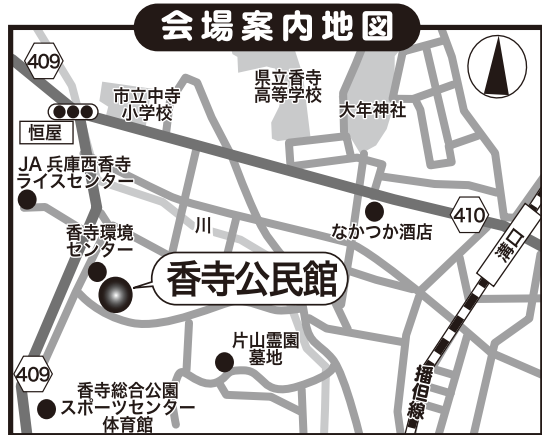

# 香寺童謡コーラス

50才~70才、80才代の マダム&ヤングシルバーに大人気!

日時: 平成27年 **3月11日(水)**朝10時00分~11時30分

場所: 姫路市立 **香寺公民館** 1階 多目的ホール

○会場所在地など、会館についてのお問合せは: 姫路市香寺町土師396 ※活動に関するお問い合わせは裏面フリーダイヤル迄。  
○施設の利用規則により、会場定員を超える場合は、入場制限を行います。尚、入会及び見学申込は、受付先着順になりますので、予めご了承下さい。  
○台風や、大雨などによる気象警報が出た場合、次回の活動日に行います。

3月の練習会は...18日  
4月の練習会は...1日 ☆8日 22日

☆3月8日は同館2階 講座室にて活動いたします。

【※本日 **3月4日**も練習会デス!】

~会場へのアクセス~  
香寺町総合公園の近くデス!  
スポーツセンター武道館の近くデス!

平成27年 **春期**  
**体験練習**  
**&説明会**  
**入場無料!**  
(予約不要・現地集合)

童謡コーラス曲集  
★ **プレゼント!!** ★  
説明会当日の入会者に限りです。  
(通常 1,000 円の実費徴収)

季節折々の童謡名曲をみんなで大合唱!

高い声や大きい声が出にくいと思ってる方や、  
譜面が読めない方も大丈夫!!

- ♪春の小川
- ♪花の街
- ♪さくらさくら
- ♪花
- ♪線路は続くよどこまでも etc...
- ♪めだかの学校
- ♪鯉のぼり
- ♪手の平を太陽に
- ♪おぼろ月夜

ピアノのメロディに合わせて、みんなで合唱しますのでご安心を♥

あなた様の参加をお待ちしております!

童謡コーラスの詳細・お問合せについては裏面をご覧ください。

## 歌仲間大募集中 ☆ ☆ 香寺童謡コーラス

- ◇活動日 / 水 曜日の 朝10時 から11時30分頃まで
- ◇練習場 / 姫路市立 香寺公民館 1階 多目的ホール

○会場所在地：姫路市香寺町土師396 ※活動に関するお問い合わせは右記フリーダイヤル迄。  
(上記は、主な活動拠点です。公共施設のため使用できない場合は、会場変更があります)

その季節に応じて様々な童謡名曲を年間300曲以上歌います!